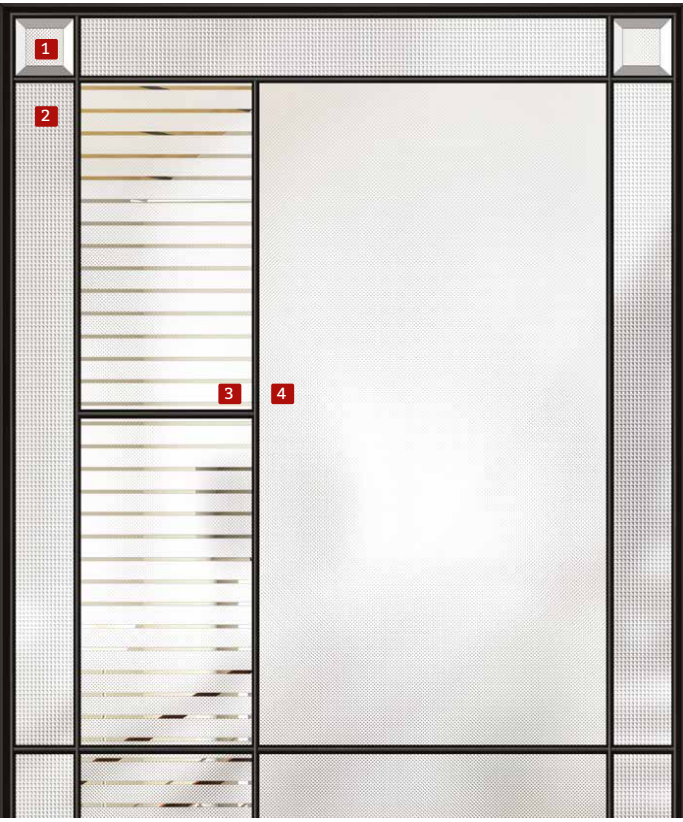

- 1 Screen biseauté | Beveled Screen
- 2 Canva
- 3 Linea
- 4 Screen

FINI STANDARD | STANDARD FINISH
NOTE: Autres finis disponibles | Other available finishes

NS-NO Non-soudé noir | Non-Welded Black

NOTE: IMPOSTES ET LATÉRAUX DISPONIBLES
TRANSOMS AND SIDELITES AVAILABLE