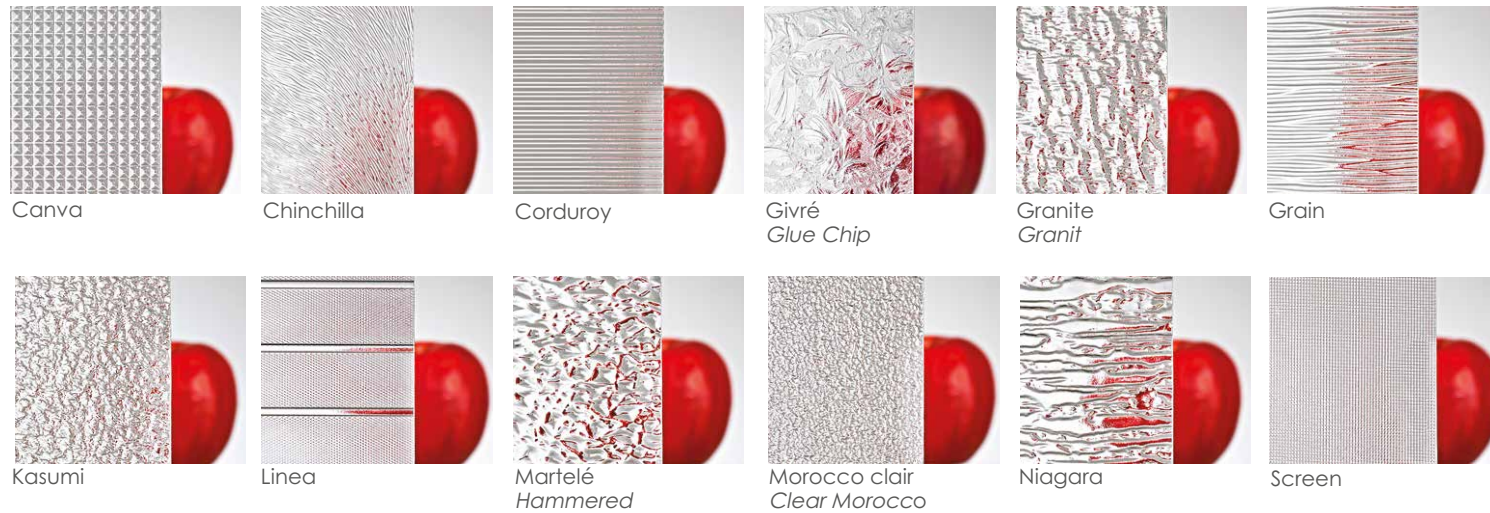

The end result is thousands of available custom looks, that YOU created!

ÉTAPES À SUIVRE: STEPS TO FOLLOW:

1- Verre | Glass

Chinchilla

2- Tige | Caming

Non-soudé argent satiné
Non-Welded Silver

3- Configuration

106-10

4- Cadre | Frame

Cadre Exécutif
Executive frame

Votre
Création!
Your
Creation!

HS-CRE106E+10

1 Choisissez votre VERRE | Choose your GLASS

L'OBJET EN RÉFÉRENCE EST À 24" DERRIÈRE LE VERRE. | THE OBJECT SHOWN BEHIND THE GLASS IS AT 24" DISTANCE.