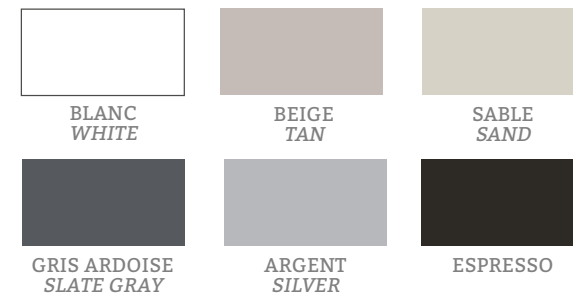

Morocco clair | Clear Morocco

Satine

Canva

Blink

ADAPTÉ À VOTRE FENÊTRE
FITTED TO YOUR WINDOW

LES STORES BLINK

BLINK BLINDS

- Version améliorée
- 6 couleurs disponibles
- Largeur disponible 14 à 80 po
- Hauteur disponible 13 à 80 po
- Enhanced version
- 6 colors available
- Available Width from 14 to 80 in
- Available Height from 13 to 80 in

*Un ou deux opérateurs selon la dimension du produit fini

*One or two operators depending on the size of the finished product

OPTIONS DE COULEURS | COLOR OPTIONS:

POUR PLUS D'INFORMATION | FOR MORE INFORMATION
WWW.VERRESELECT.COM