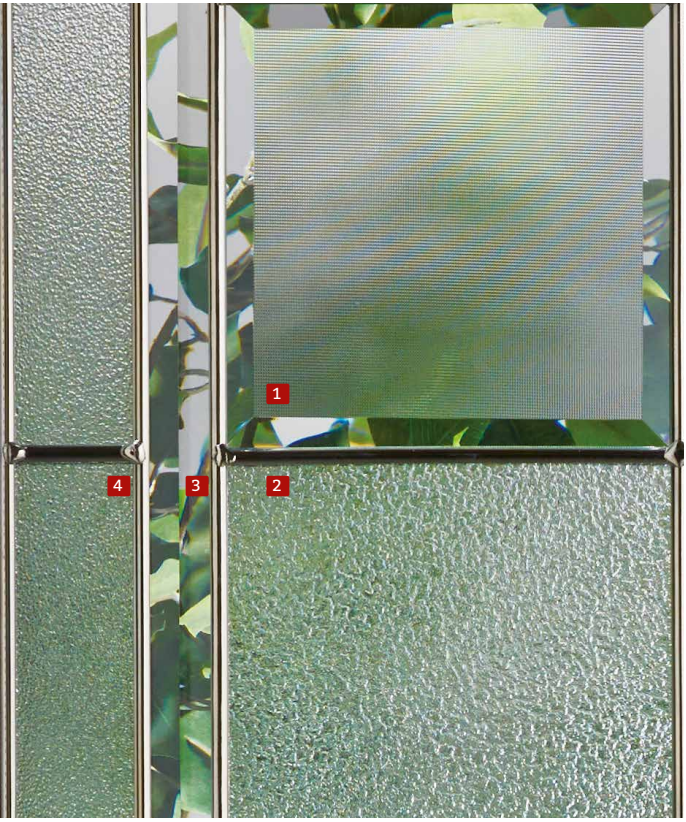

Cubiste

- 1 Screen biseauté | *Beveled Screen*
- 2 Kasumi
- 3 Clair biseauté | *Beveled Clear*
- 4 Morocco Clair | *Clear Morocco*

FINI STANDARD | *STANDARD FINISH*
NOTE: Autres finis disponibles | *Other available finishes*

ON Onyx