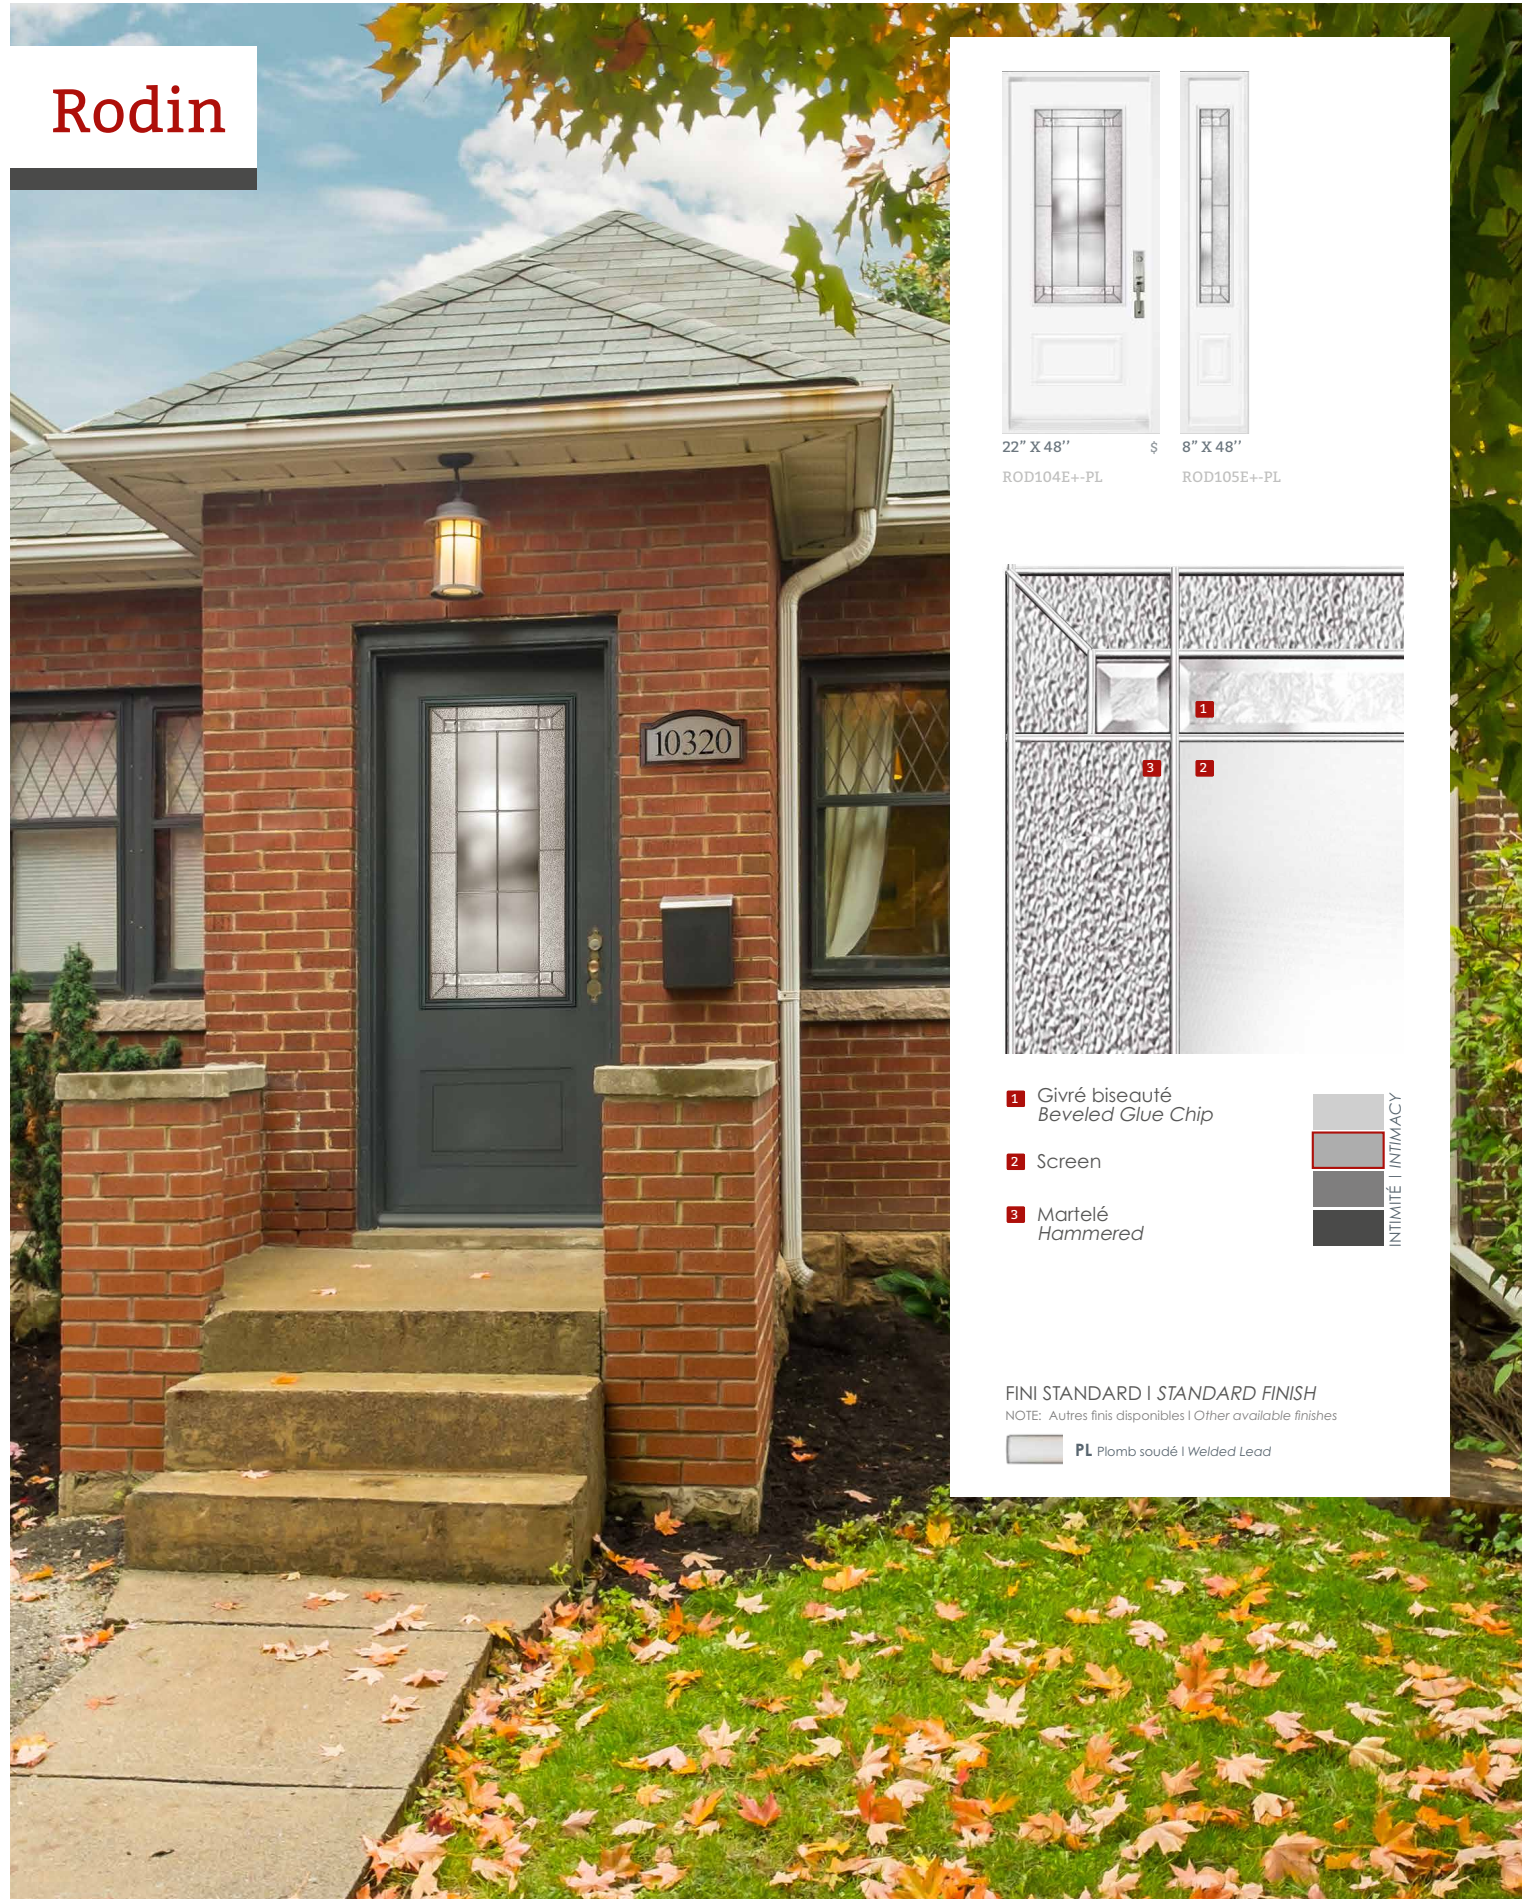

Azur

- 1 Kasumi
- 2 Clair biseauté
  Beveled Clear
- 3 Grain

FINI STANDARD | STANDARD FINISH
NOTE: Autres finis disponibles | Other available finishes
N Plomb soudé antique | Antique Welded Lead

NOTE: IMPOSTES ET LATÉRAUX DISPONIBLES

Rodin

- 1 Givré biseauté
  Beveled Glue Chip
- 2 Screen
- 3 Martelé
  Hammered

FINI STANDARD | STANDARD FINISH
NOTE: Autres finis disponibles | Other available finishes
PL Plomb soudé | Welded Lead

NOTE: TRANSOMS AND SIDELITES AVAILABLE