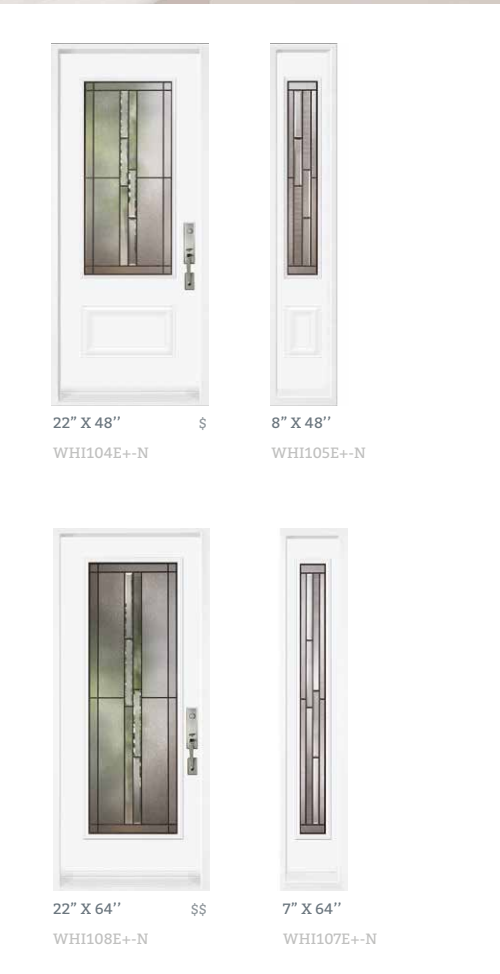

Whistler

- 1 Kasumi
- 2 Screen biseauté | *Beveled Screen*
- 3 Corduroy
- 4 Morocco clair | *Clear Morocco*

FINI STANDARD | *STANDARD FINISH*
NOTE: Autres finis disponibles | *Other available finishes*

N Plomb soudé antique | *Antique Welded Lead*

NOTE: IMPOSTES ET LATÉRAUX DISPONIBLES
TRANSOMS AND SIDELITES AVAILABLE