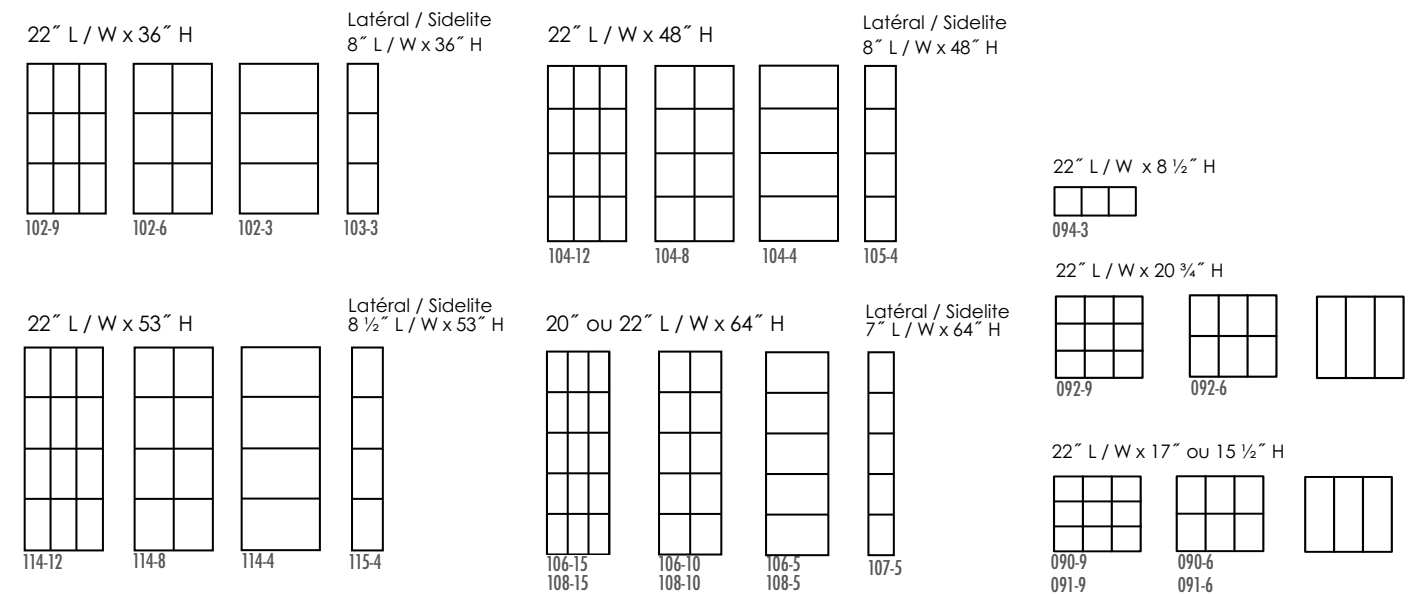

3 Choisissez votre CONFIGURATION DE PORTE | Choose your DOOR CONFIGURATION