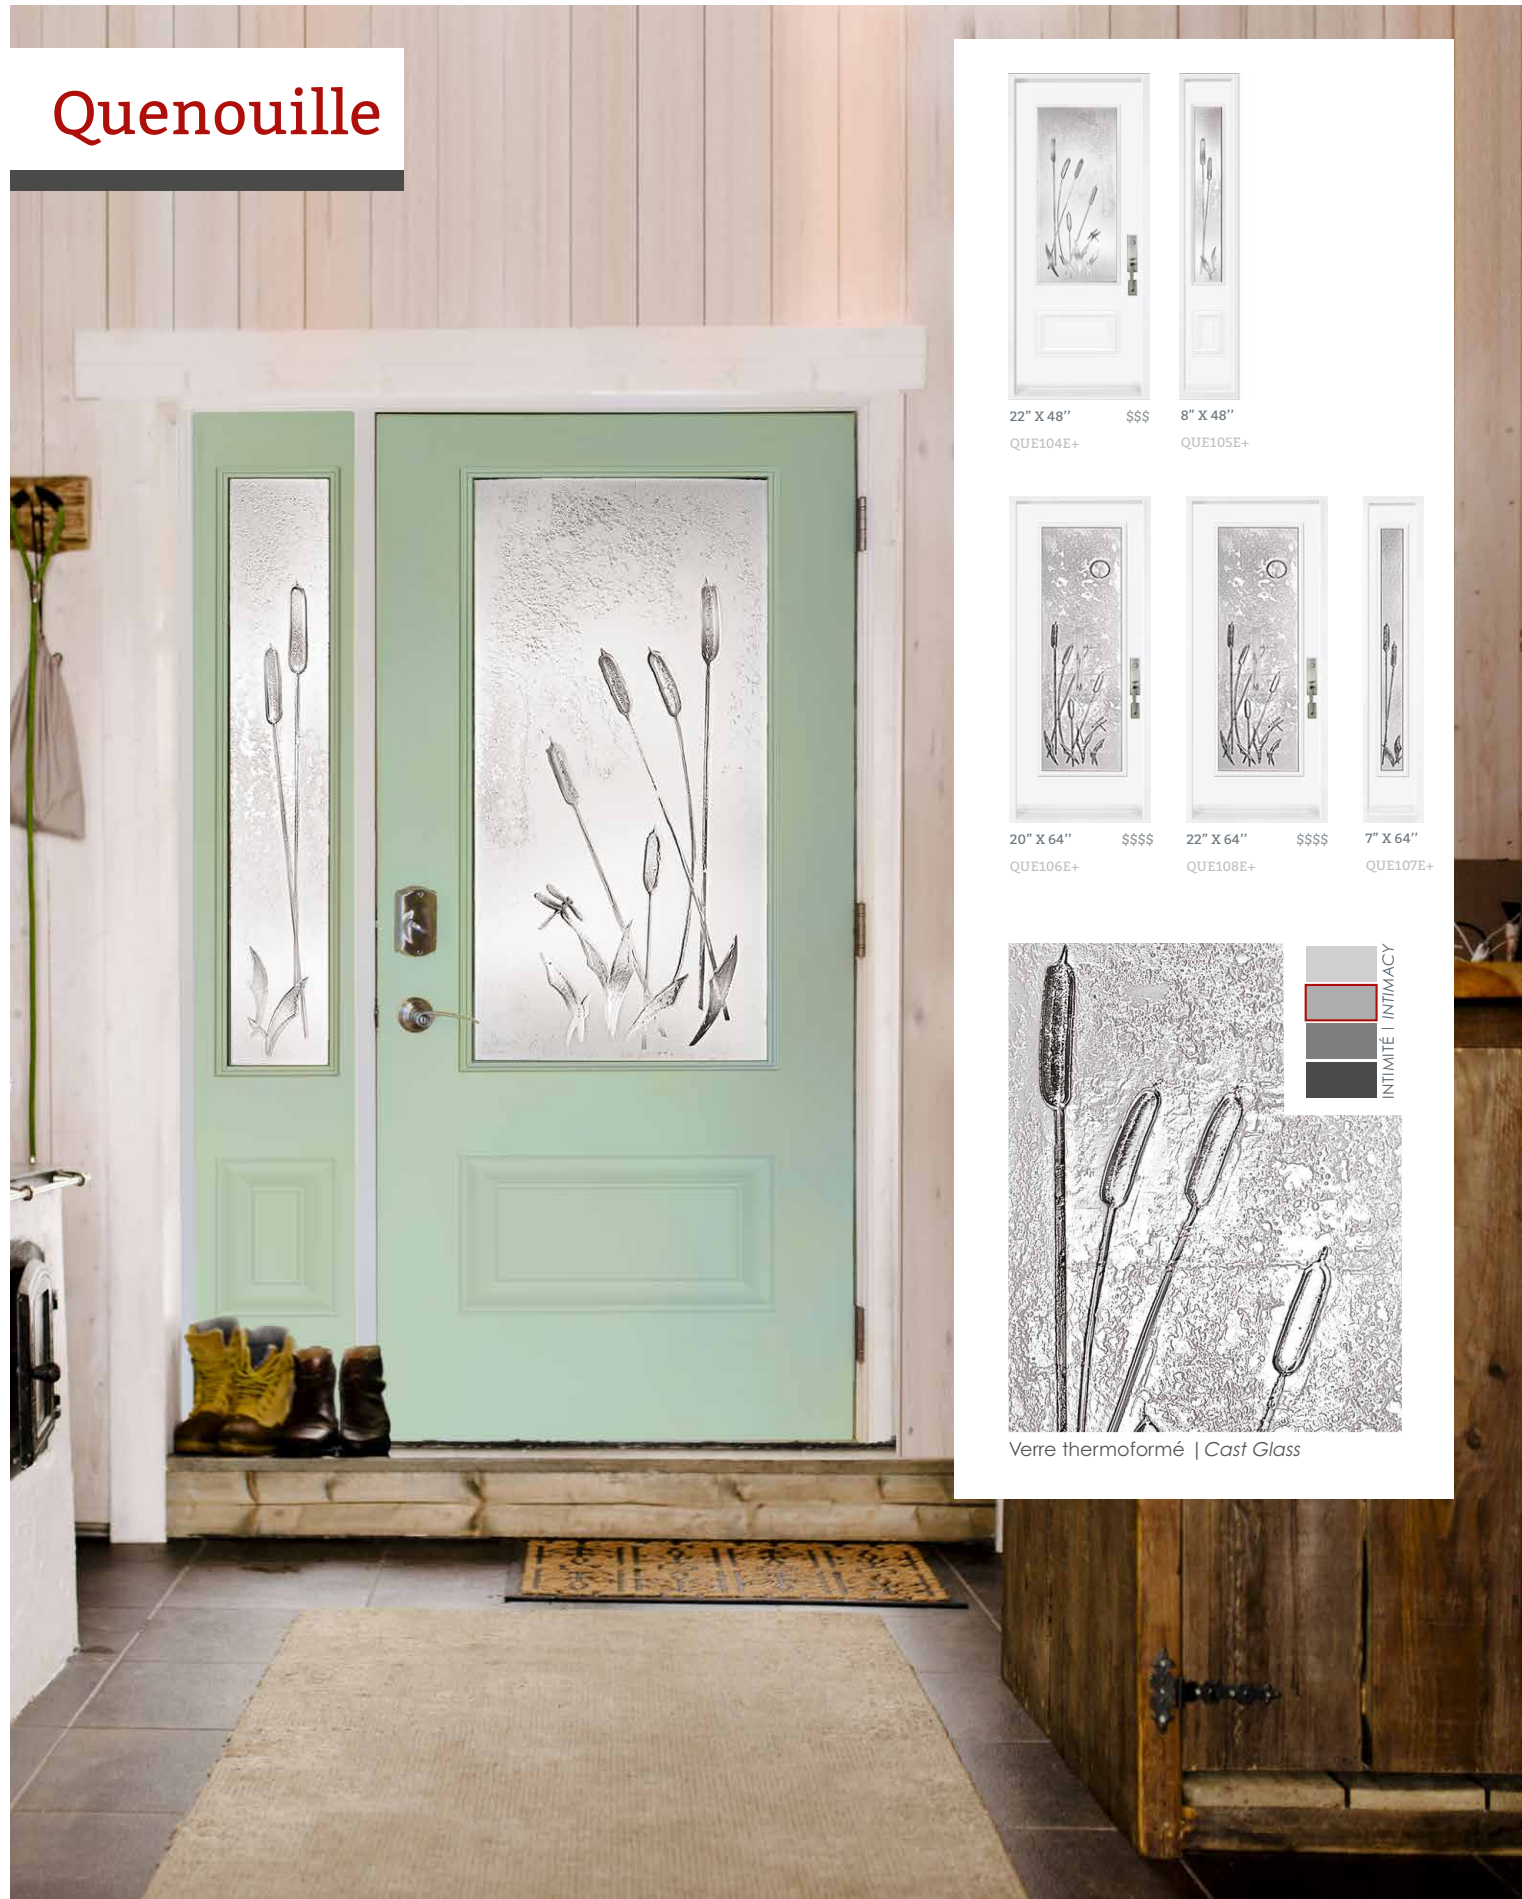

Quenouille