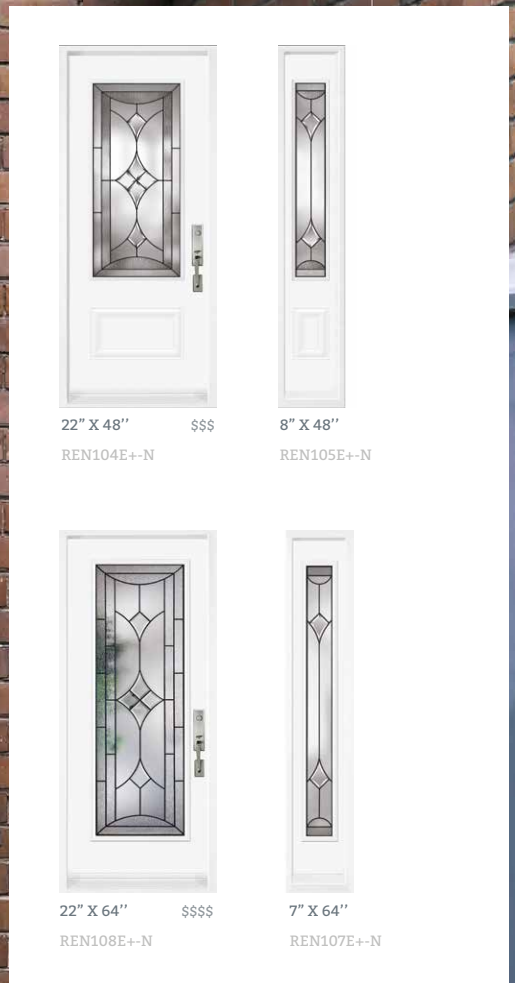

Renoir

- 1 Screen biseauté | *Beveled Screen*
- 2 Kasumi
- 3 Niagara
- 4 Martelé | *Hammered*

FINI STANDARD | *STANDARD FINISH*
NOTE: Autres finis disponibles | *Other available finishes*

N Plomb soudé antique | *Antique Welded Lead*

NOTE: IMPOSTES ET LATÉRAUX DISPONIBLES
TRANSOMS AND SIDELITES AVAILABLE