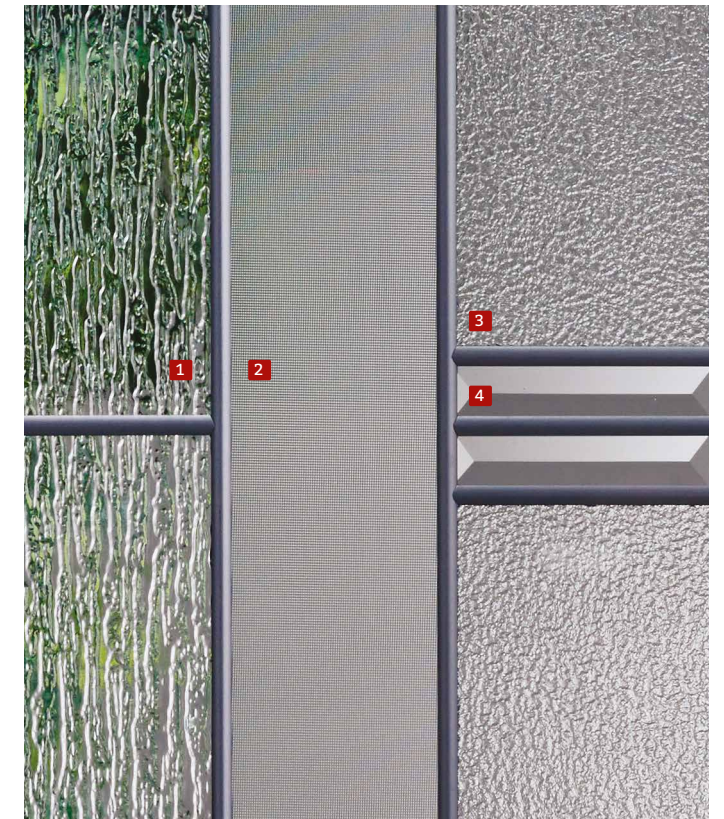

Matheus

22" X 48" \$\$\$
MAT104NSE+-PT

8" X 48" \$\$\$
MAT105NSE+-PT

22" X 64" \$\$\$
MAT108NSE+-PT

7" X 64" \$\$\$
MAT107NSE+-PT

20" X 64" \$\$\$
MAT106NSE+-PT

- 1 Niagara
- 2 Screen
- 3 Kasumi
- 4 Clair biseauté | *Beveled Clear*