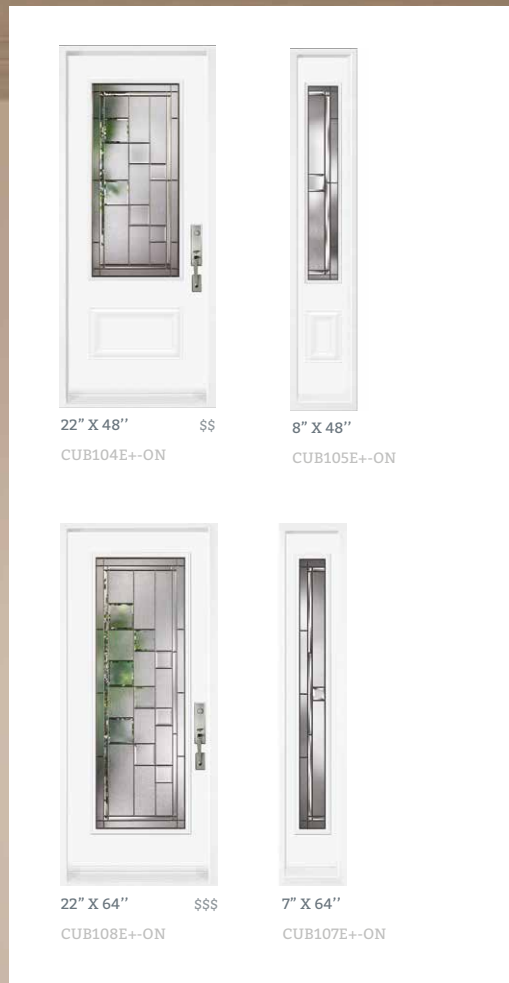

Cubiste

- 1 Screen biseauté | *Beveled Screen*
- 2 Kasumi
- 3 Clair biseauté | *Beveled Clear*
- 4 Morocco Clair | *Clear Morocco*

FINI STANDARD | *STANDARD FINISH*
NOTE: Autres finis disponibles | *Other available finishes*

ON Onyx