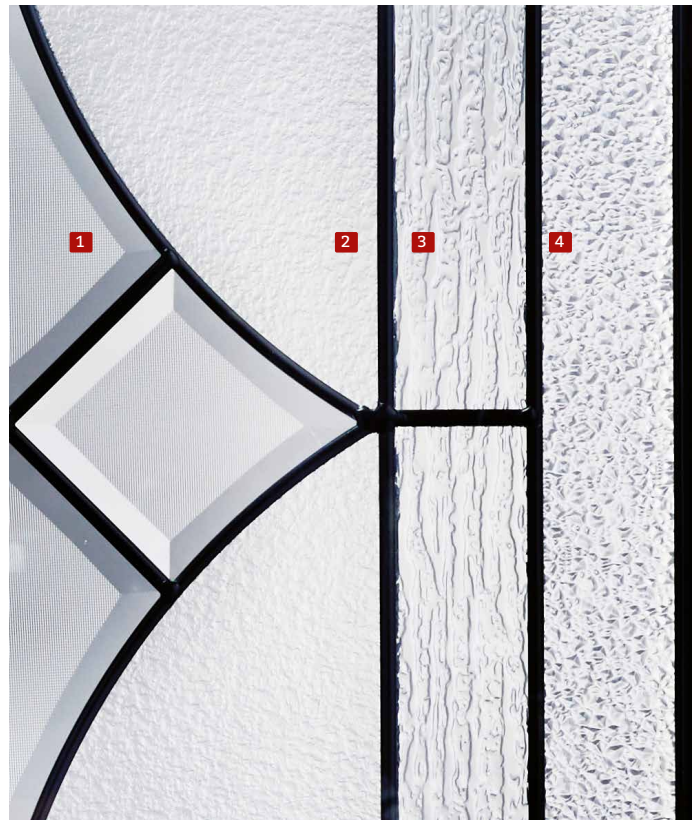

Renoir

- 1 Screen biseauté | *Beveled Screen*
- 2 Kasumi
- 3 Niagara
- 4 Martelé | *Hammered*

FINI STANDARD | *STANDARD FINISH*
NOTE: Autres finis disponibles | *Other available finishes*

N Plomb soudé antique | *Antique Welded Lead*

NOTE: IMPOSTES ET LATÉRAUX DISPONIBLES
TRANSOMS AND SIDELITES AVAILABLE