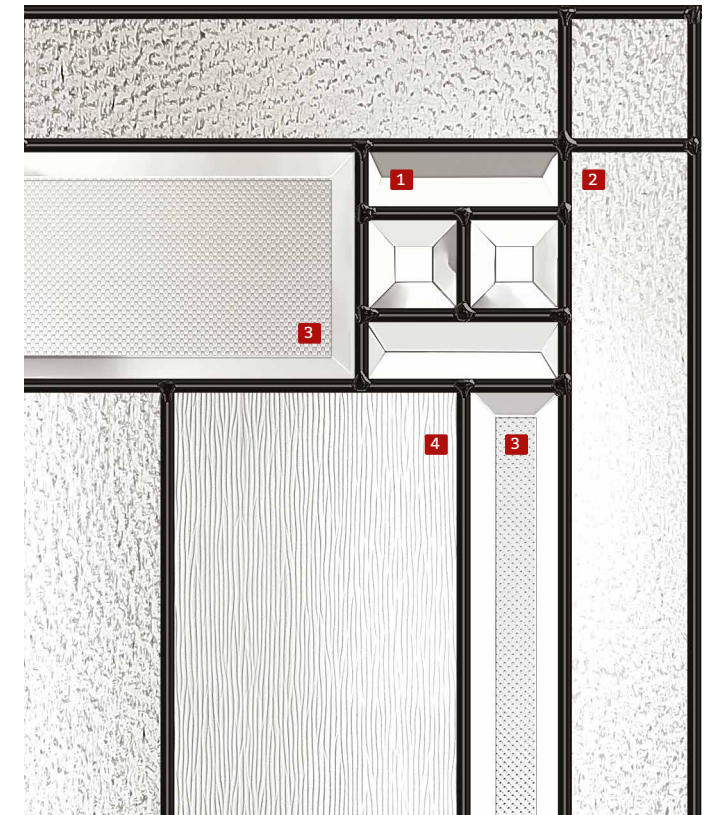

- 1 Clair biseauté | *Beveled clear*
- 2 Granite | *Granit*
- 3 Screen biseauté | *Beveled screen*
- 4 Grain

FINI STANDARD | *STANDARD FINISH*
NOTE: Autres finis disponibles | *Other available finishes*

N Plomb soudé antique | *Antique Welded Lead*

NOTE: IMPOSTES ET LATÉRAUX DISPONIBLES
TRANSOMS AND SIDELITES AVAILABLE