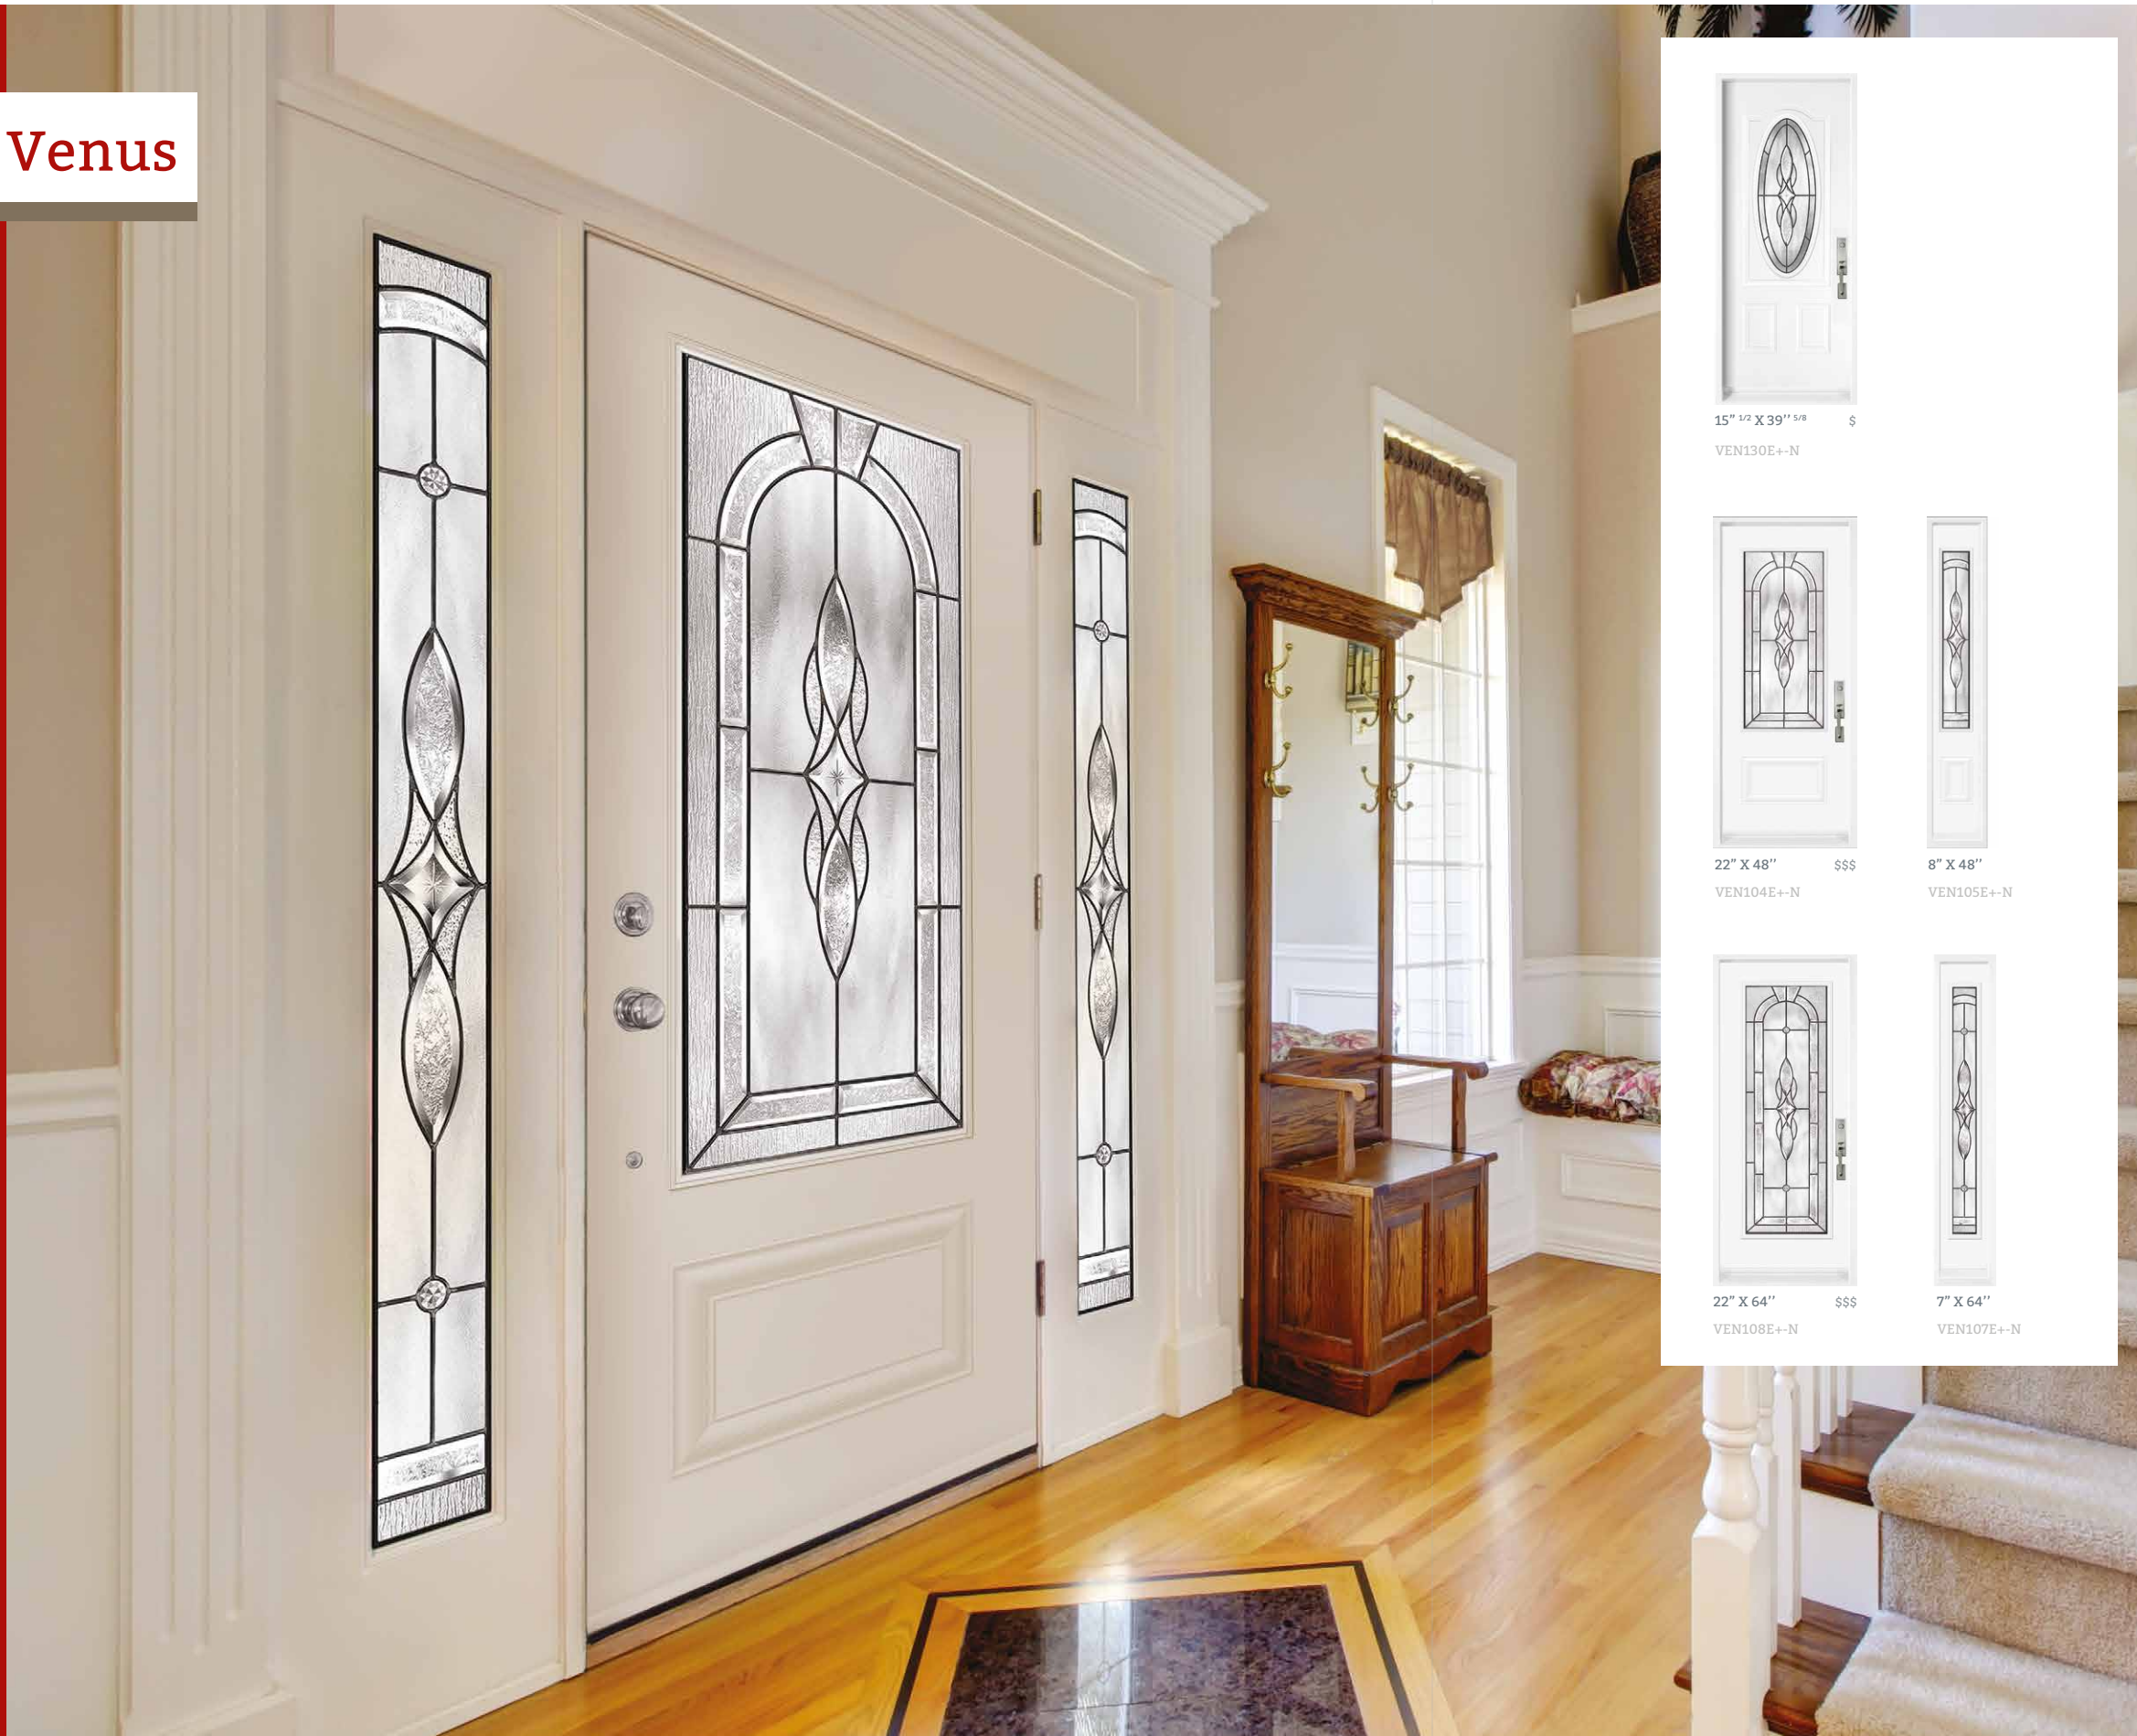

N Plomb soudé antique | *Antique Welded Lead*

NOTE: IMPOSTES ET LATÉRAUX DISPONIBLES
TRANSOMS AND SIDELITES AVAILABLE

Venus

15" 1/2 X 39" 5/8 \$
VEN130E+N

22" X 48" \$\$\$
VEN104E+N

8" X 48" \$\$\$
VEN105E+N