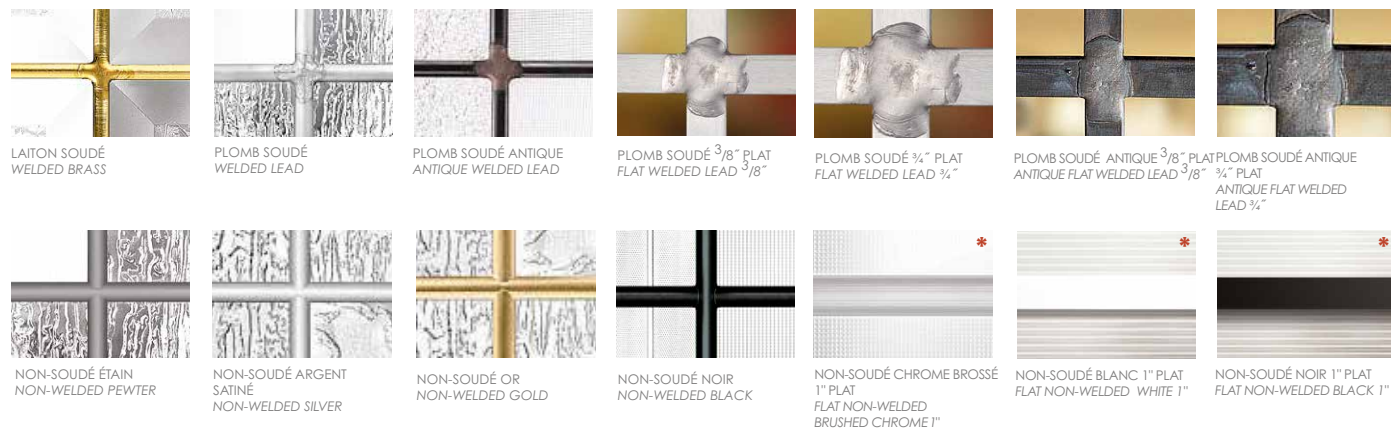

2 Choisissez votre TIGE | Choose your CAMING

* Non-soudé 1" plat offert dans certaines configurations seulement.
Flat Non-Welded 1" only available in some configurations.