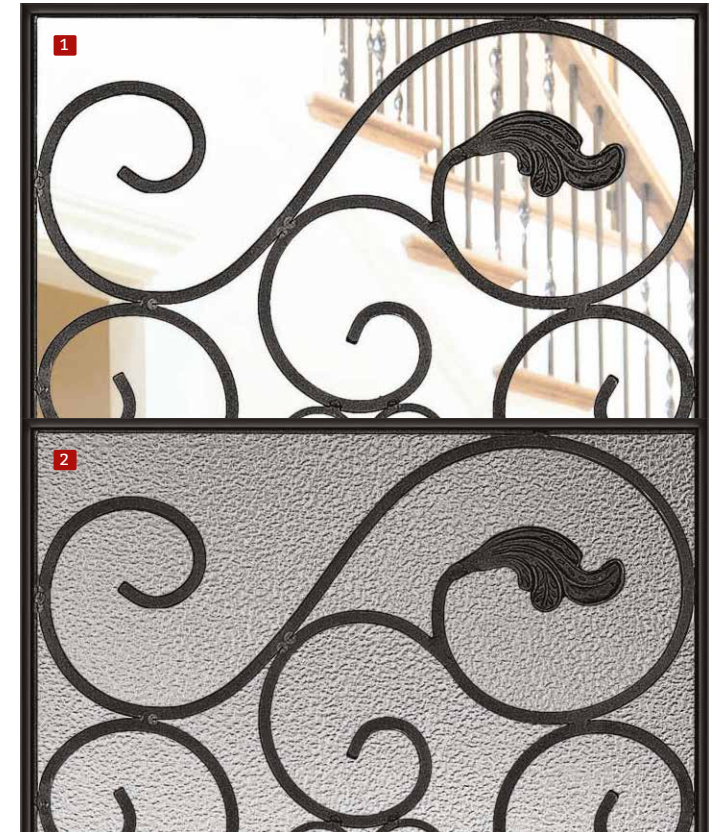

Versailles

VERSAILLES OBSCUR

	22" X 48" \$\$\$\$ VER104OBE+N		8" X 48" VER105OBE+N
	22" X 64" \$\$\$\$ VER108OBE+N		7" X 64" VER107OBE+N

VERSAILLES CLAIR

	22" X 48" \$\$\$\$ VER104CLE+N		8" X 48" VER105CLE+N
	22" X 64" \$\$\$\$ VER108CLE+N		7" X 64" VER107CLE+N