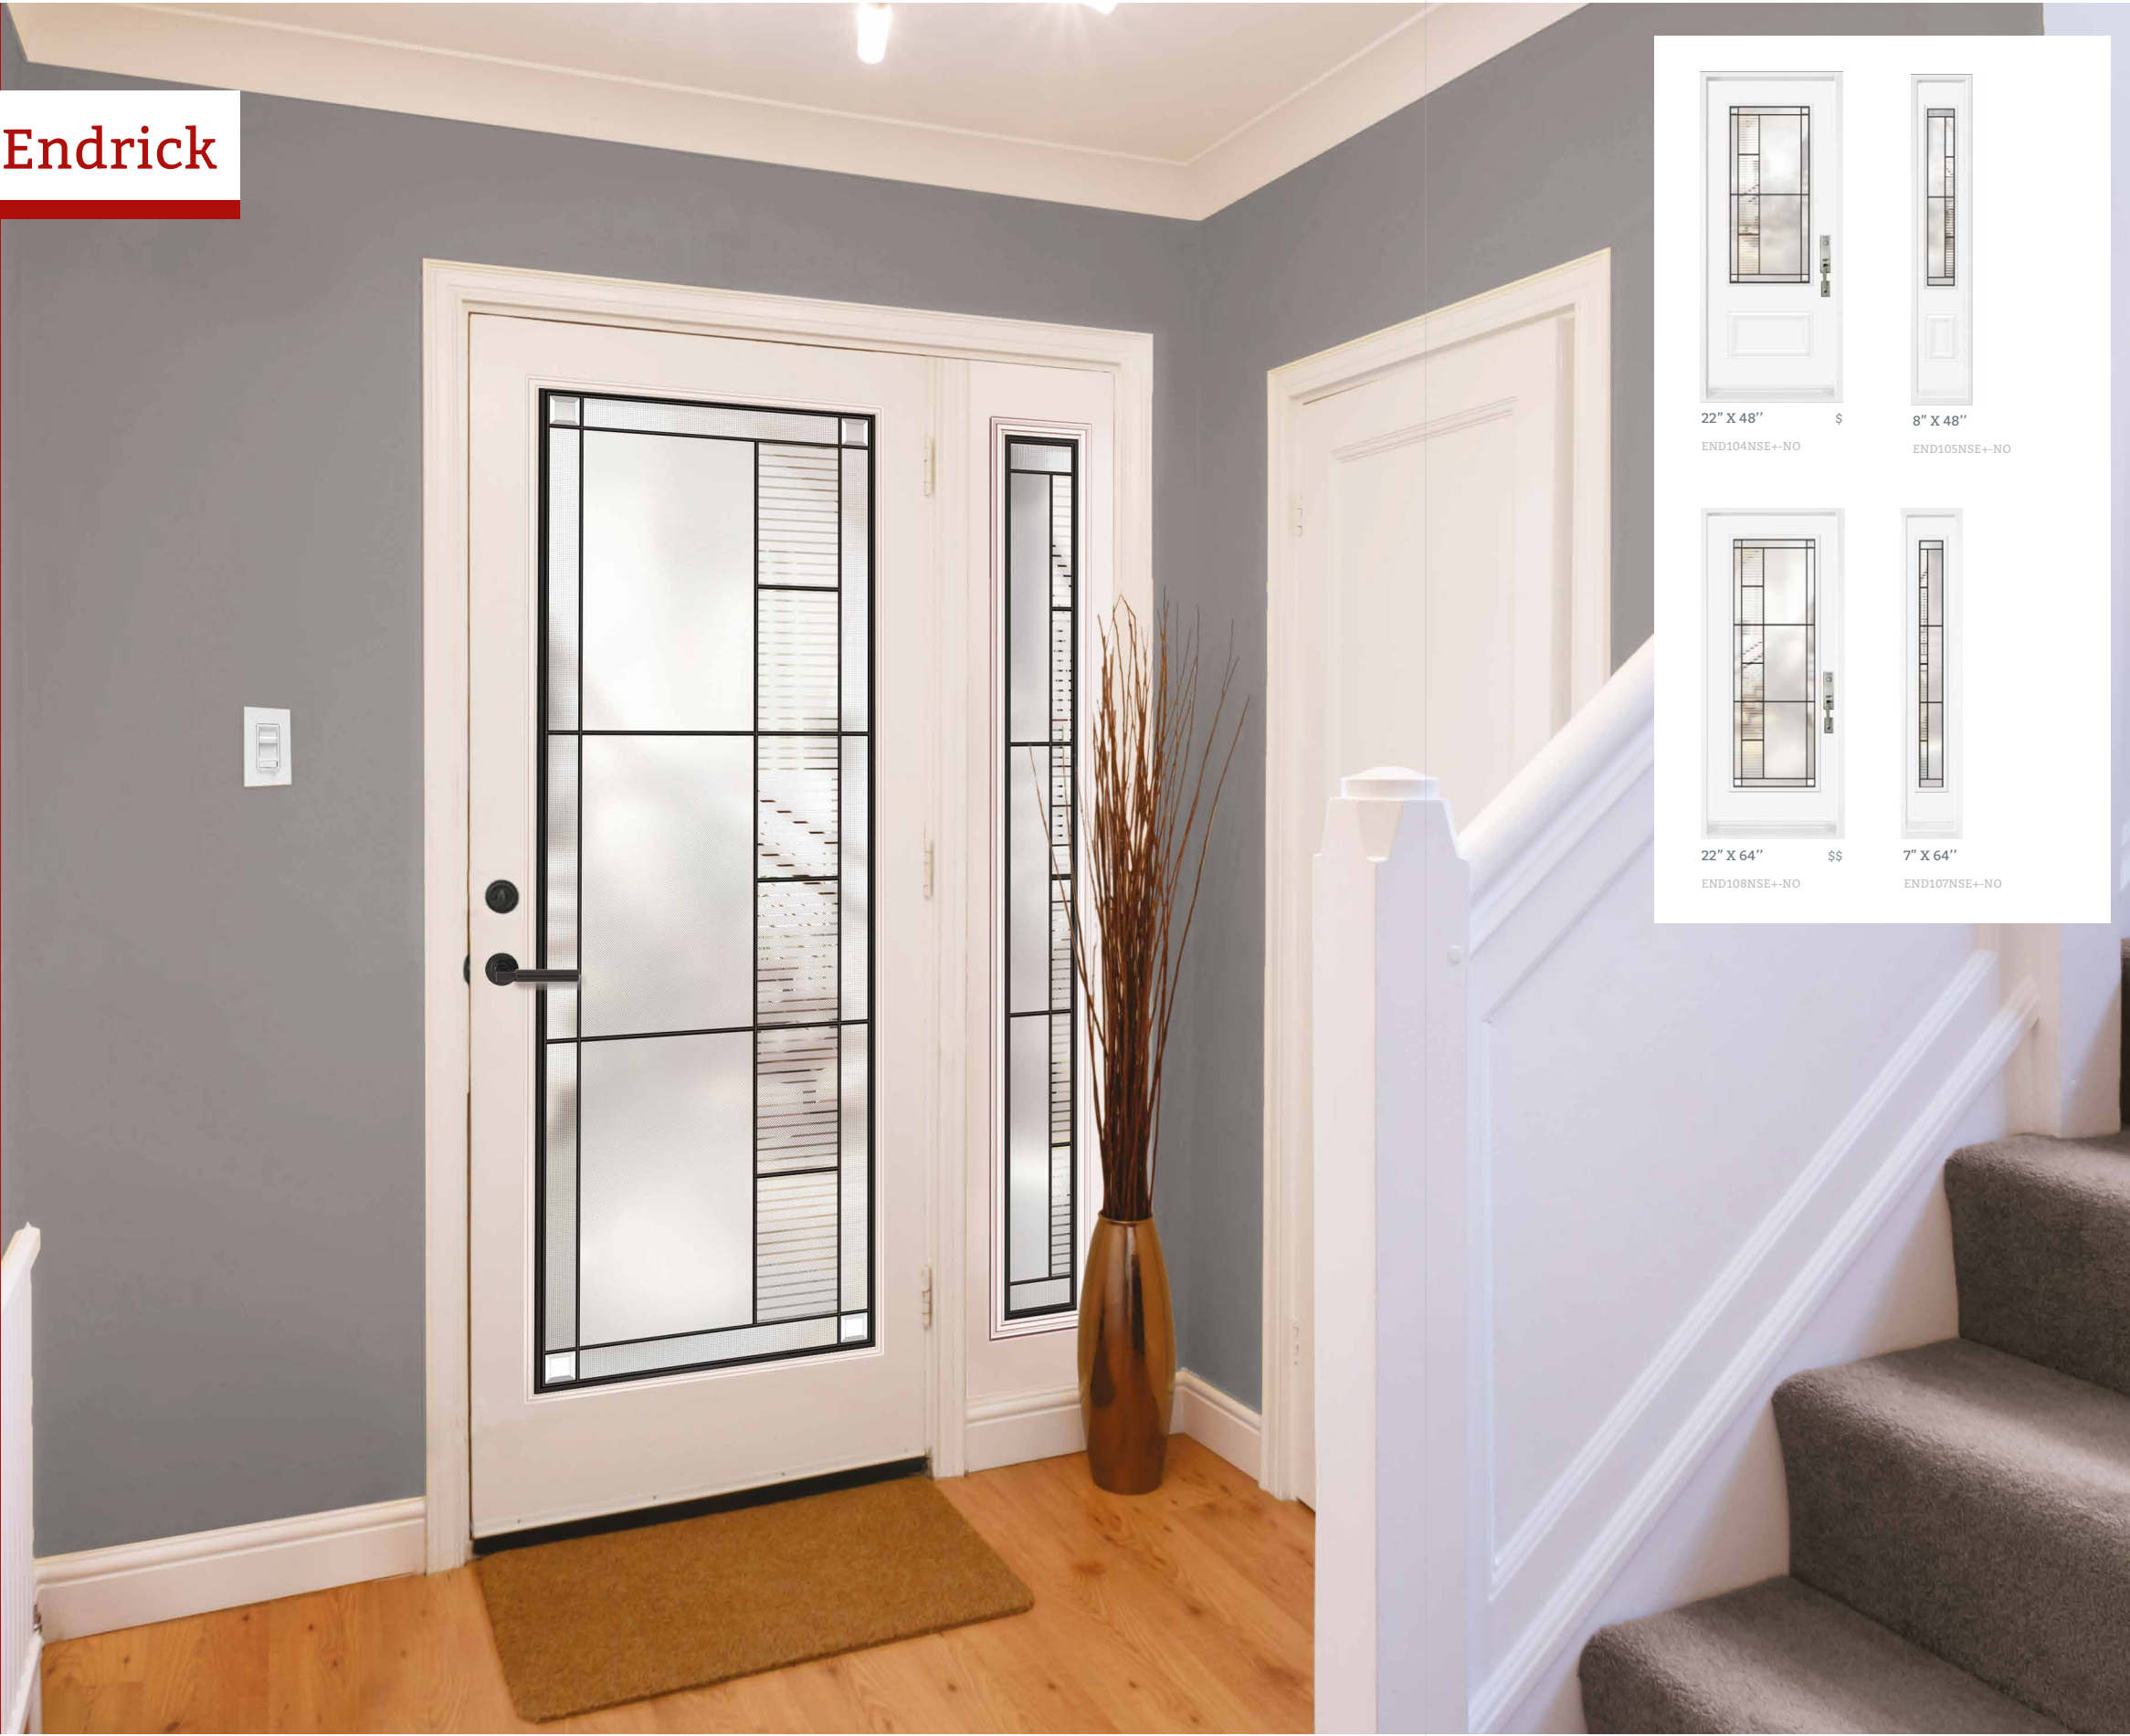

- 1 Screen biseauté | Beveled Screen
- 2 Canva
- 3 Linea
- 4 Screen

FINI STANDARD | STANDARD FINISH
NOTE: Autres finis disponibles | Other available finishes

NS-NO Non-soudé noir | Non-Welded Black

NOTE: IMPOSTES ET LATÉRAUX DISPONIBLES
TRANSOMS AND SIDELITES AVAILABLE