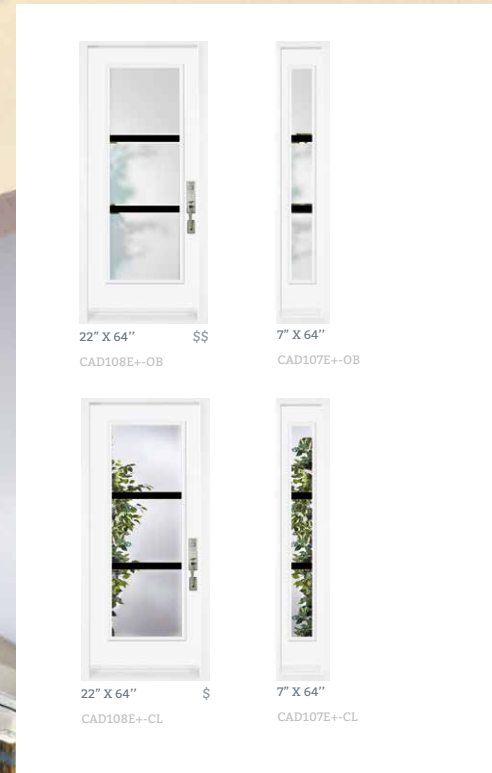

Cadence

CHOIX DE VERRE GLASS CHOICE

Clair
Clear

Carrelage 2"
2" Grill

Verre Sablé
Sandblast glass

COULEUR DU CARRELAGE 2" 2" GRILL COLOR

CARRELAGE RECTANGULAIRE 2" INTÉGRÉ RECTANGULAR INTEGRATED 2" GRILLS

NOTE: TRANSOMS AND SIDELITES AVAILABLE