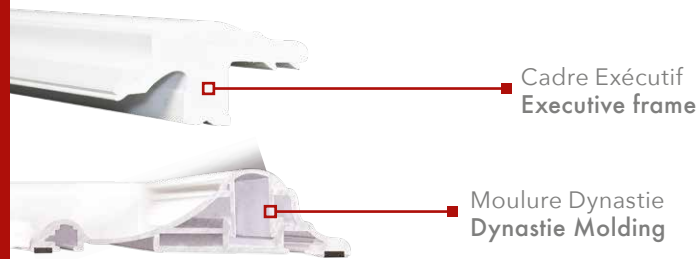

**MOULURE DYNASTIE
DYNASTIE MOLDING**

Les moulures Dynastie s'harmonisent parfaitement avec nos cadres Exécutifs en PVC et aluminium.

Les moulures Dynastie n'affectent en rien la structure du panneau de porte puisqu'elles ne requièrent pas le perçage de la porte.

Stylish SURFACE-MOUNTED moldings that match our glass frame and Executive panel designs.

Dynastie Moldings do not affect the structure or performance ratings of the door because they are face-mounted.

PLUSIEURS DIMENSIONS DISPONIBLES. | VARIOUS SIZES AVAILABLE.