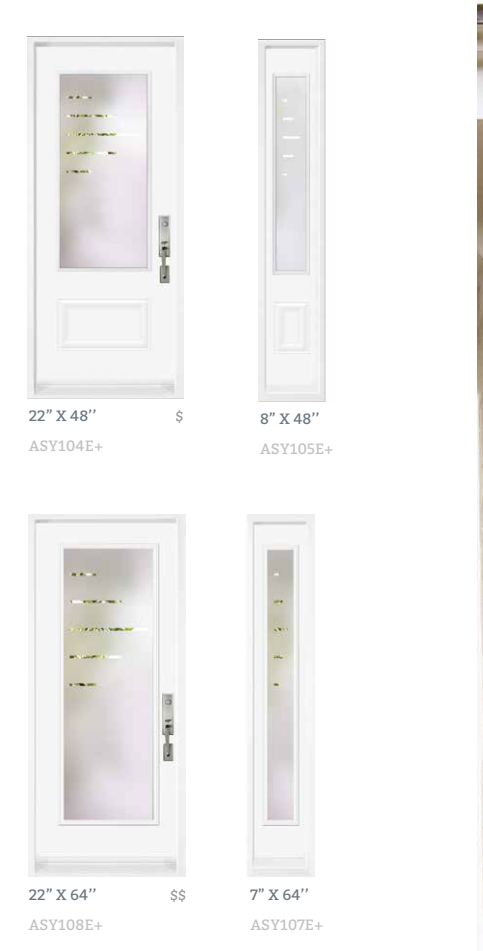

Asymetrik

1 Verre Sablé | Sandblast glass

2 Zone claire | Clear zone

NOTE: IMPOSTES ET LATÉRAUX DISPONIBLES
TRANSOMS AND SIDELITES AVAILABLE