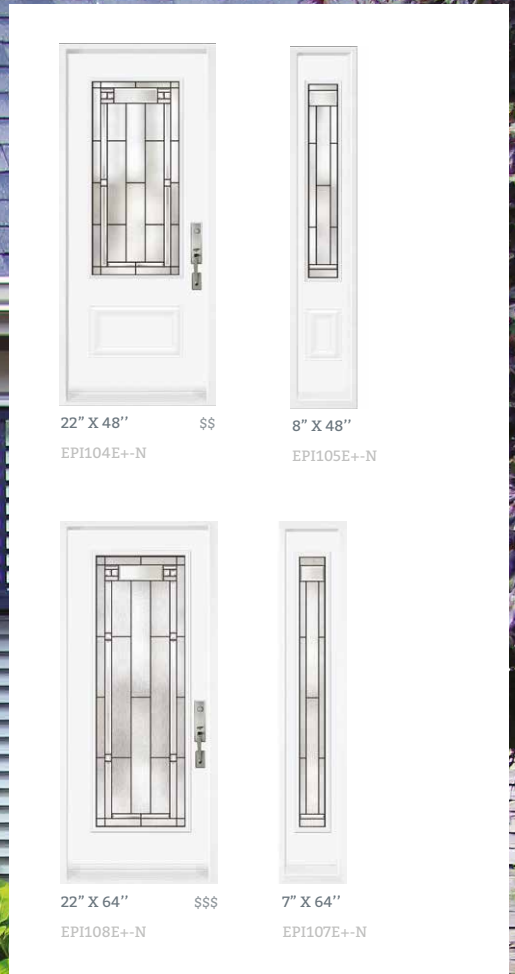

- 1 Clair biseauté | *Beveled clear*
- 2 Granite | *Granit*
- 3 Screen biseauté | *Beveled screen*
- 4 Grain

FINI STANDARD | *STANDARD FINISH*
NOTE: Autres finis disponibles | *Other available finishes*

N Plomb soudé antique | *Antique Welded Lead*

NOTE: IMPOSTES ET LATÉRAUX DISPONIBLES
TRANSOMS AND SIDELITES AVAILABLE