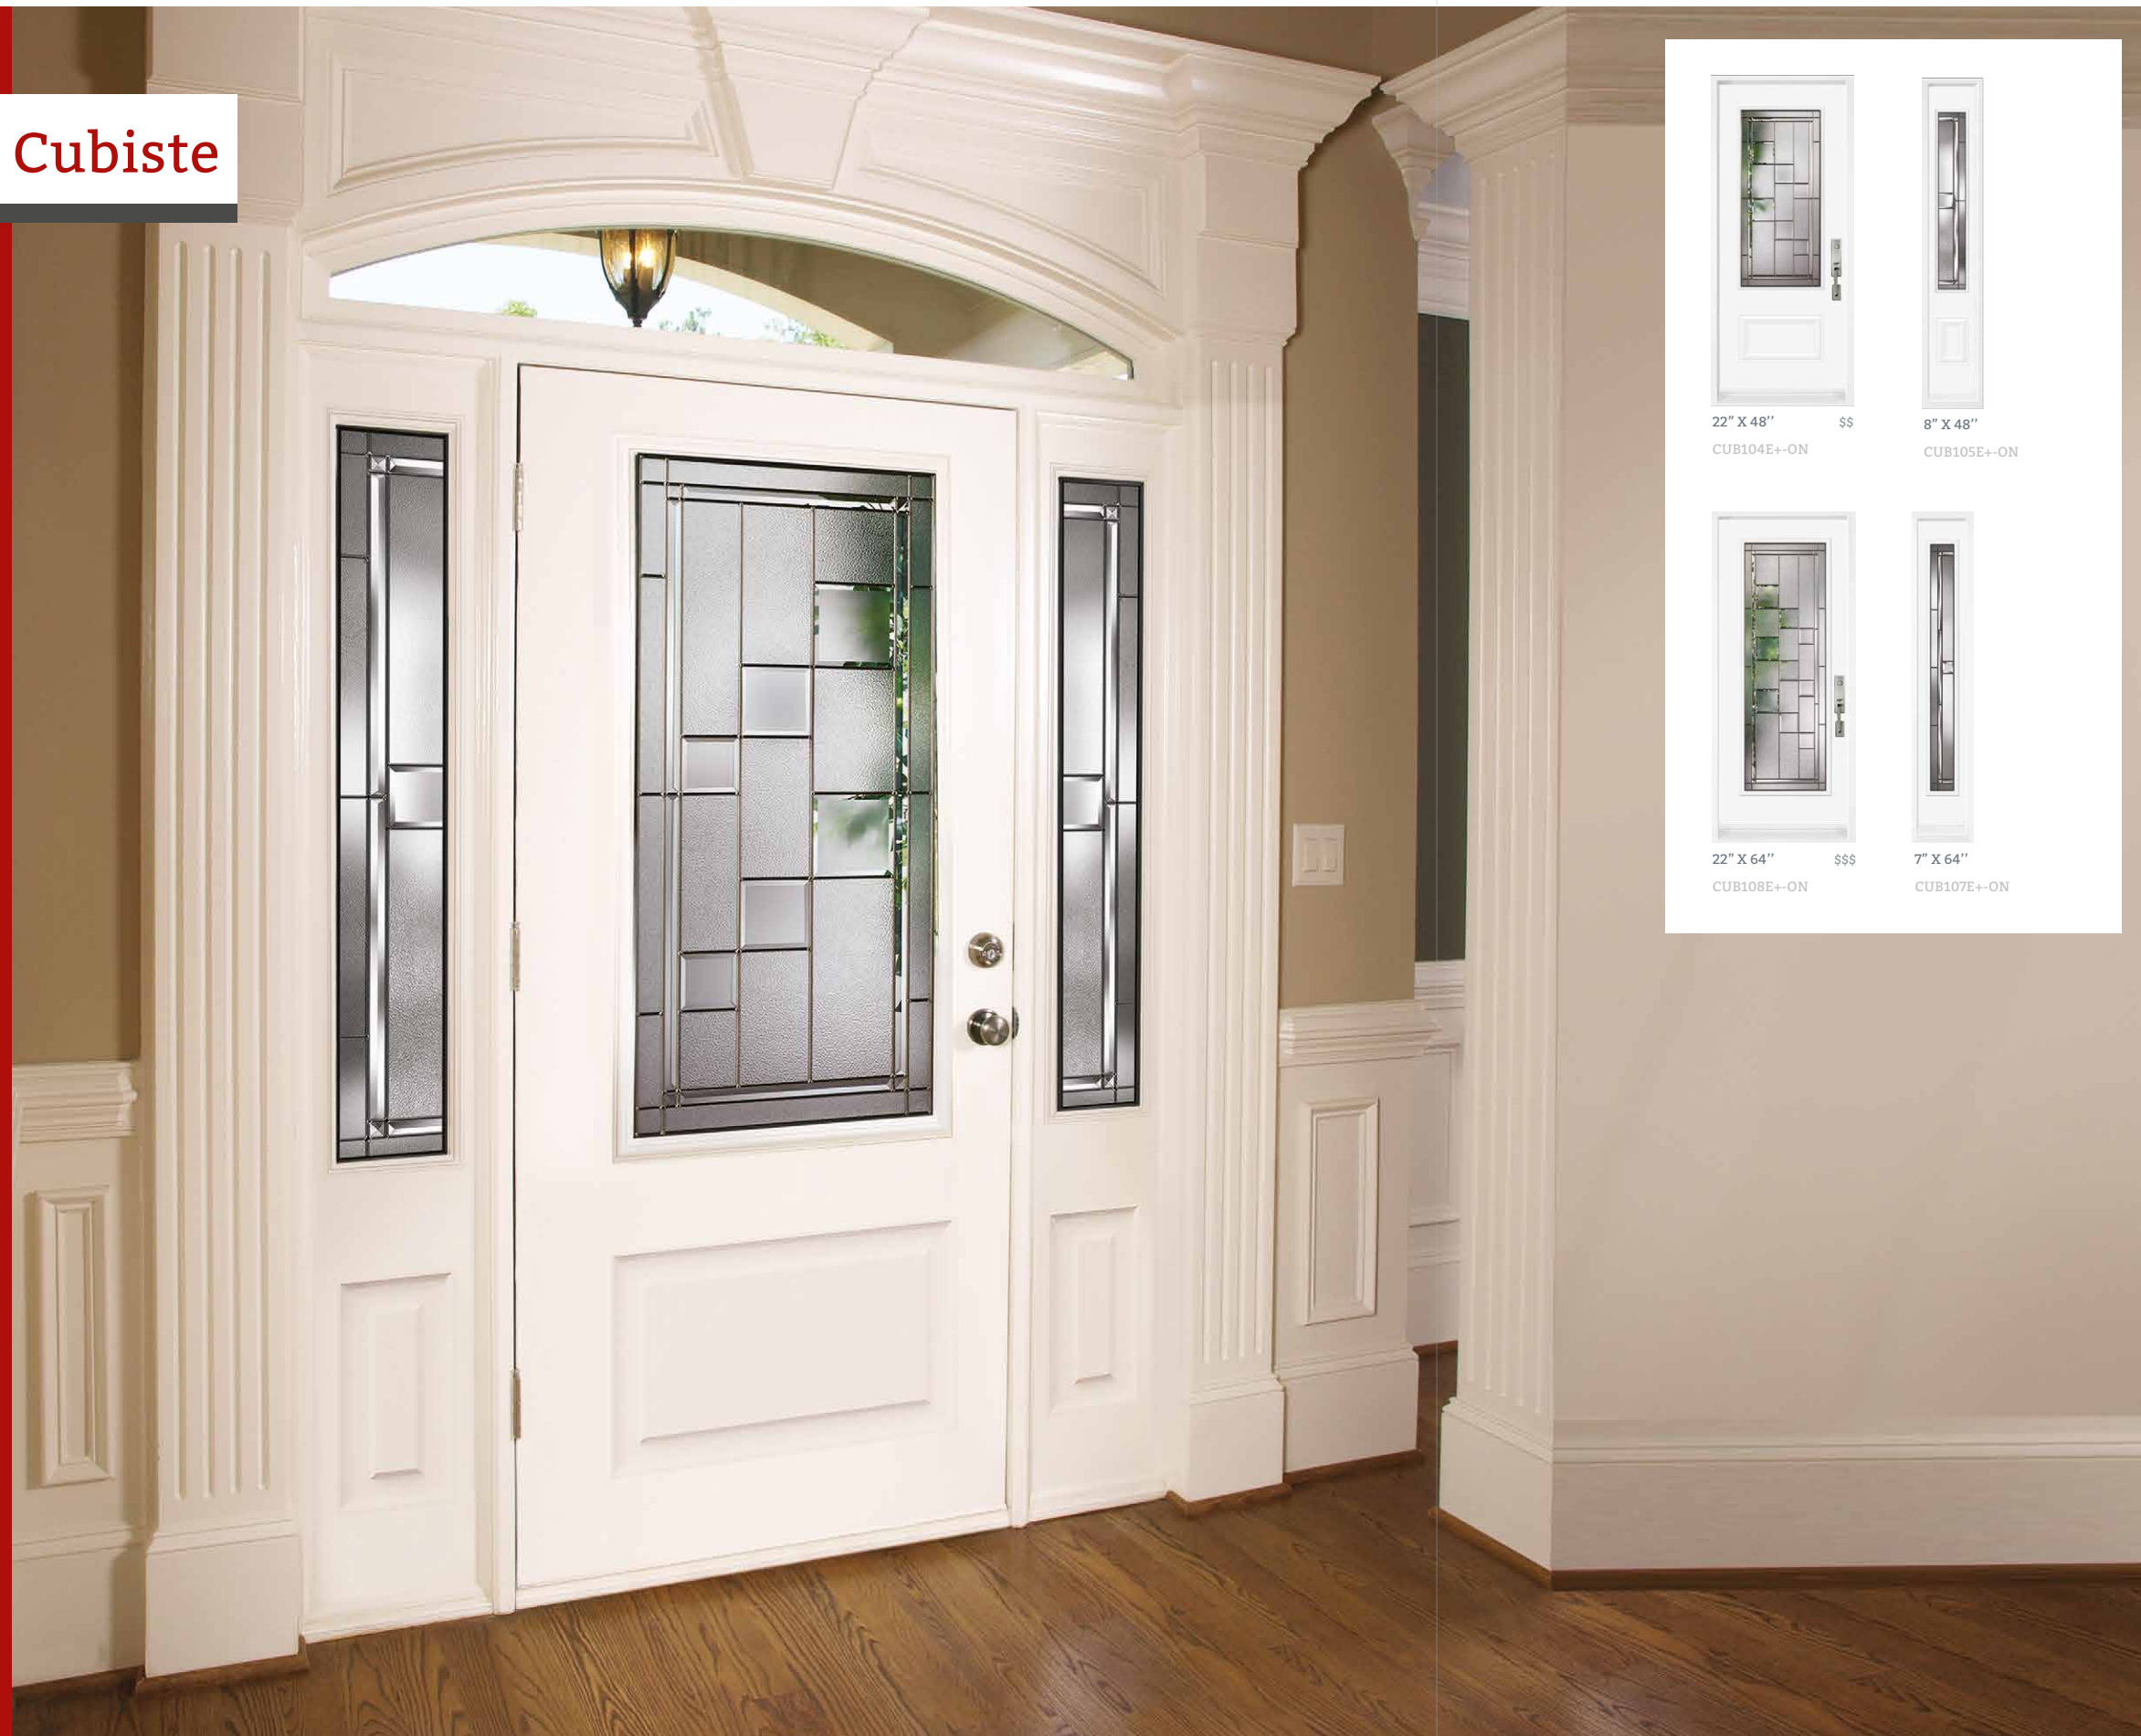

Cubiste

- 1 Screen biseauté | *Beveled Screen*
- 2 Kasumi
- 3 Clair biseauté | *Beveled Clear*
- 4 Morocco Clair | *Clear Morocco*

FINI STANDARD | *STANDARD FINISH*
NOTE: Autres finis disponibles | *Other available finishes*

ON Onyx