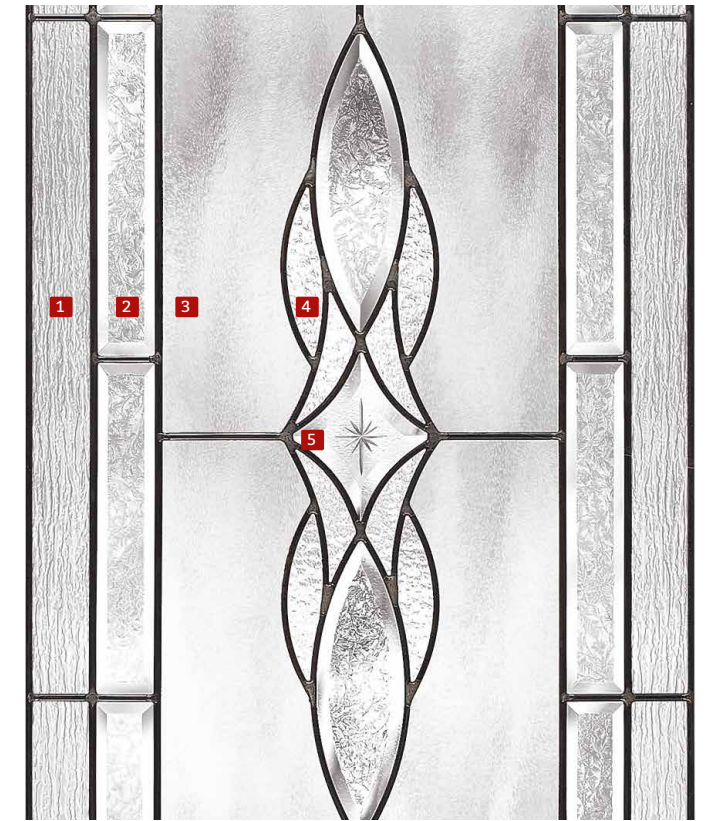

- 1 Niagara
- 2 Givré biseauté | Beveled Glue Chip
- 3 Chinchilla
- 4 Granite | Granit
- 5 Losange clair biseauté gravé à la main
  Beveled Clear Diamond Shaped Hand-Engraved

FINI STANDARD | STANDARD FINISH
NOTE: Autres finis disponibles | Other available finishes

N Plomb soudé antique | Antique Welded Lead

NOTE: IMPOSTES ET LATÉRAUX DISPONIBLES
TRANSOMS AND SIDELITES AVAILABLE