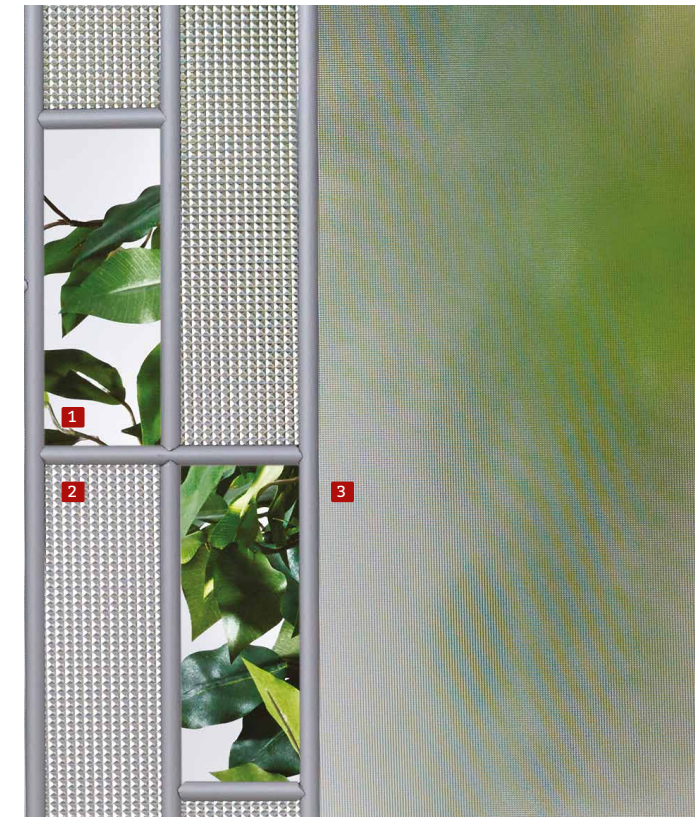

1 Verre Clair | Clear glass

2 Canva

3 Screen

FINI STANDARD | STANDARD FINISH

NOTE: Autres finis disponibles | Other available finishes

NS-AR Non-soudé Argent satiné
Non-Welded Silver

NOTE: IMPOSTES ET LATÉRAUX DISPONIBLES
TRANSOMS AND SIDELITES AVAILABLE