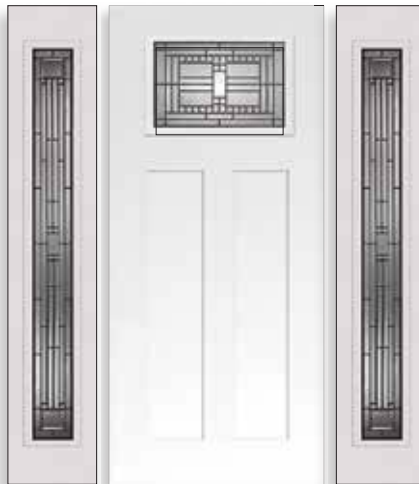

O764 / 2215** / O764