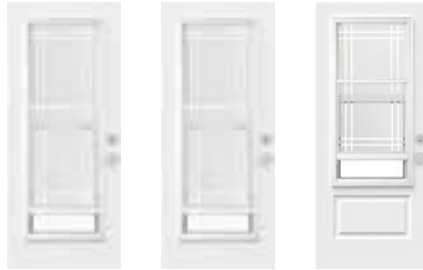

Sandblasted ink finish on Clear glass — Low E/Argon

22"×64" 24-263-060-001	20"×64" 24-263-038-001	22"×48" 24-263-057-001