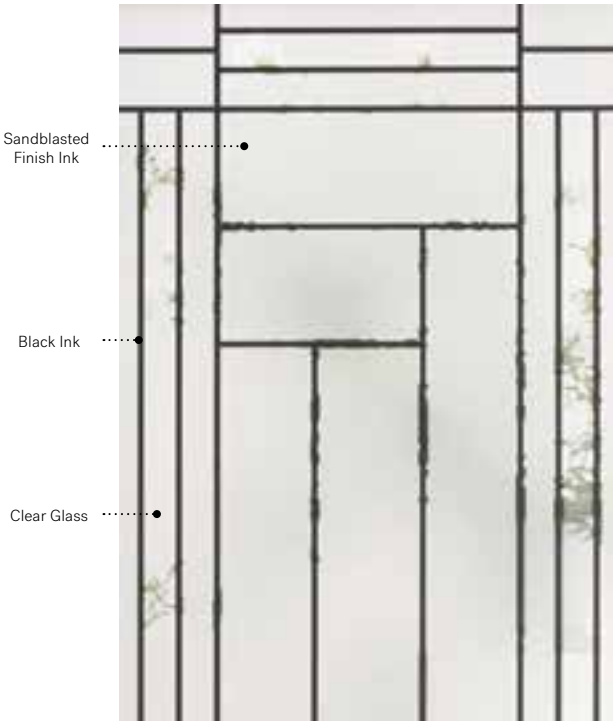

Louisbourg

Louisbourg’s elegant geometry evokes glass etchings. The asymmetrical grid creates a striking dynamic composition.

Silkscreened glass: Sandblasted finish ink and black ink.
Frames: Contemporary or Novapvc.
Sidelites and transom: Looks great accompanied by Sandblasted finish glass.

Privacy Level **4/5**
PRIVATE