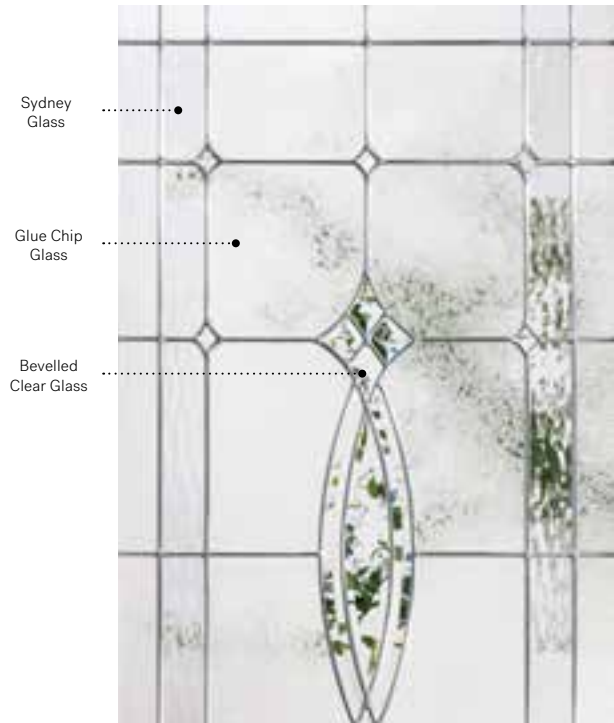

Available in custom sizes.

Privacy Level

3/5

SEMI-PRIVATE

Frames	22" × 64"			22" × 48"			22" × 36"					
	Zinc	Pat.	Brass	Zinc	Pat.	Brass	Zinc	Pat.	Brass			
Novapvc	10-054-060	008	026	002	10-054-057	006	032	001	10-054-050	008	024	002
Stainable	10-054-060	017	032	004	10-054-057	017	034	019	10-054-050	016	033	004