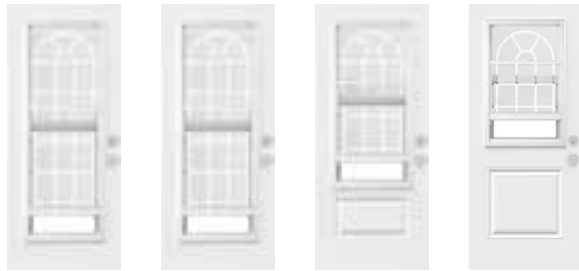

V-Groove: Sandblasted finish glass with polished V-Groove lines — Low E/Argon

22"×64" 24-092-060-002	20"×64" 24-092-038-004	22"×48" 24-092-057-002	22"×36" 24-092-050-002