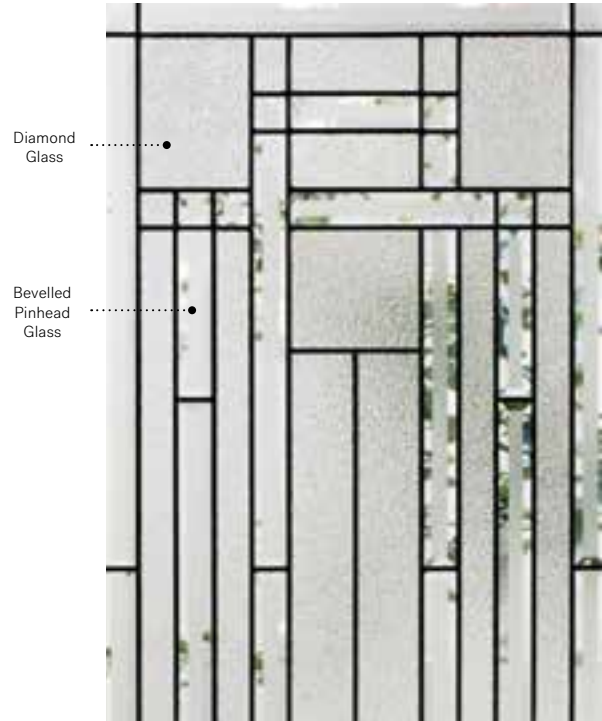

**Caming:** Zinc or Patina.

**Frames:** Contemporary or Novapvc.

**Sidelites and transoms:** Looks great accompanied by Pinhead glass.

Available in custom sizes.

Privacy Level

**3/5**

SEMI-PRIVATE

Frames	22" × 64"	22" × 48"	22" × 36"	22" × 17"	22" × 14 7/16"
	Zinc   Pat.	Zinc   Pat.	Zinc   Pat.	Zinc   Pat.	Zinc   Pat.
Contemporary	10-261-060   008   010	10-261-057   009   011	10-261-050   009   011	10-261-259   006   008	10-261-260   007   009
Novapvc	10-261-060   007   001	10-261-057   007   001	10-261-050   007   001	10-261-259   005   001	10-261-260   006   001